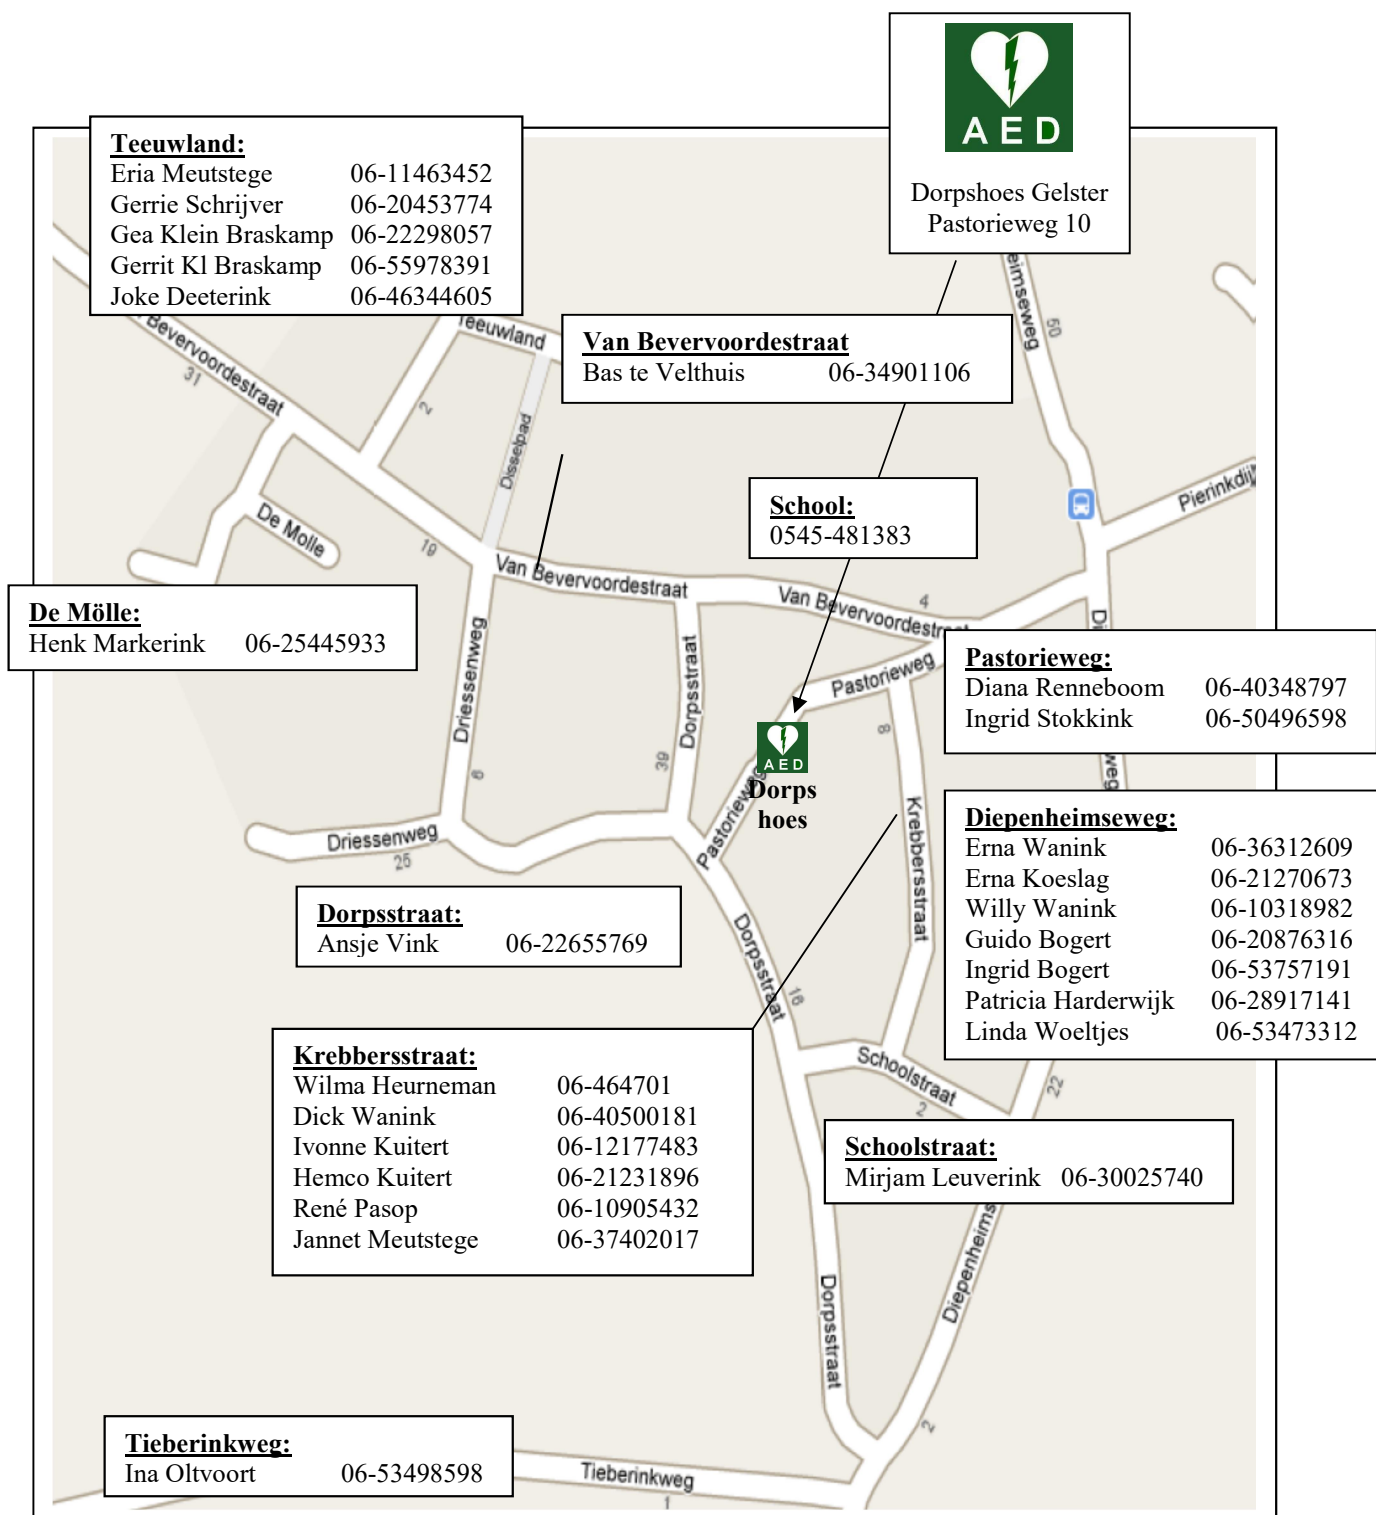

# Locatie AED en telefoonnummers hulpverleners te Gelselaar BEBOUWDE KOM - 2020

Let bij het openen van de kast op dat u na de code nog op V (vinkje) drukt.

Bel altijd eerst: **1-1-2**