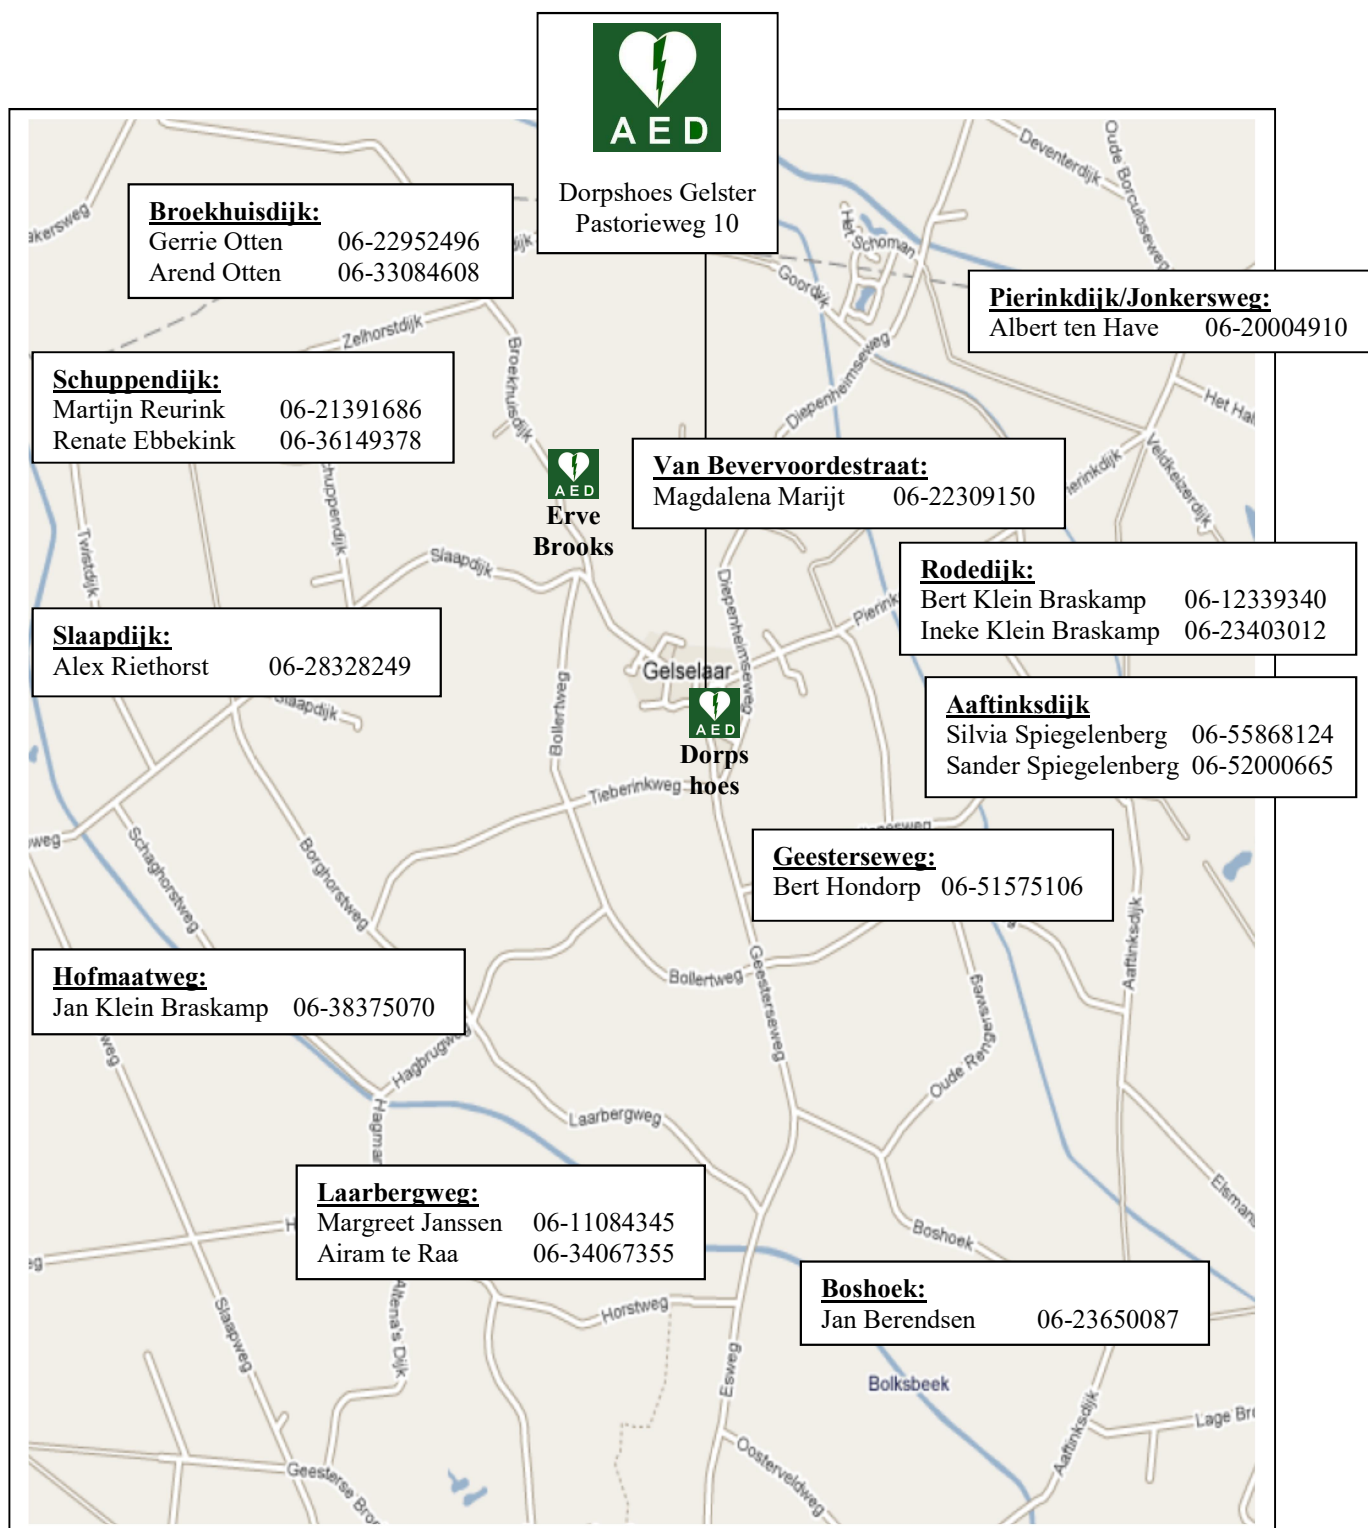

Locatie AED en telefoonnummers hulpverleners te Gelselaar BUITENGEBIED - 2020

Let bij het openen van de kast op dat u na de code nog op V (vinkje) drukt.

Bel altijd eerst: **1-1-2**